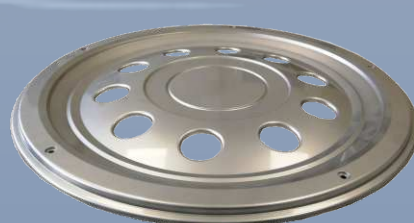

besonders geeignet für kleine Reisemobile und Transporter mit leicht gewölbten Felgen (bis ca. 3,5 t). Wölbung ca. 2-3 cm.

Itah Silber

Itah Schwarz

Itah Silber

14" Art. 245062 *
15" Art. 255061 *
16" Art. 265060 **48,39 €**

Itah Schwarz

14" Art. 245079 *
15" Art. 255078 *
16" Art. 265077 *

Modell Itah besonders geeignet für Reisemobile und Transporter mit stark gewölbten Felgen z. B. Fiat Ducato Wölbung ca. 5-6 cm

LKW 22,5"

22,5"

für LKWs und Busse mit 22,5" Felgen

Front Art. 741687, 2er Satz *
Heck Art. 740987, 2er Satz *

sicherer Halt durch einstellbaren Spanning. Befestigung der Blende mit Schrauben am Spanning. Wölbung Front ca. 8-9 cm.